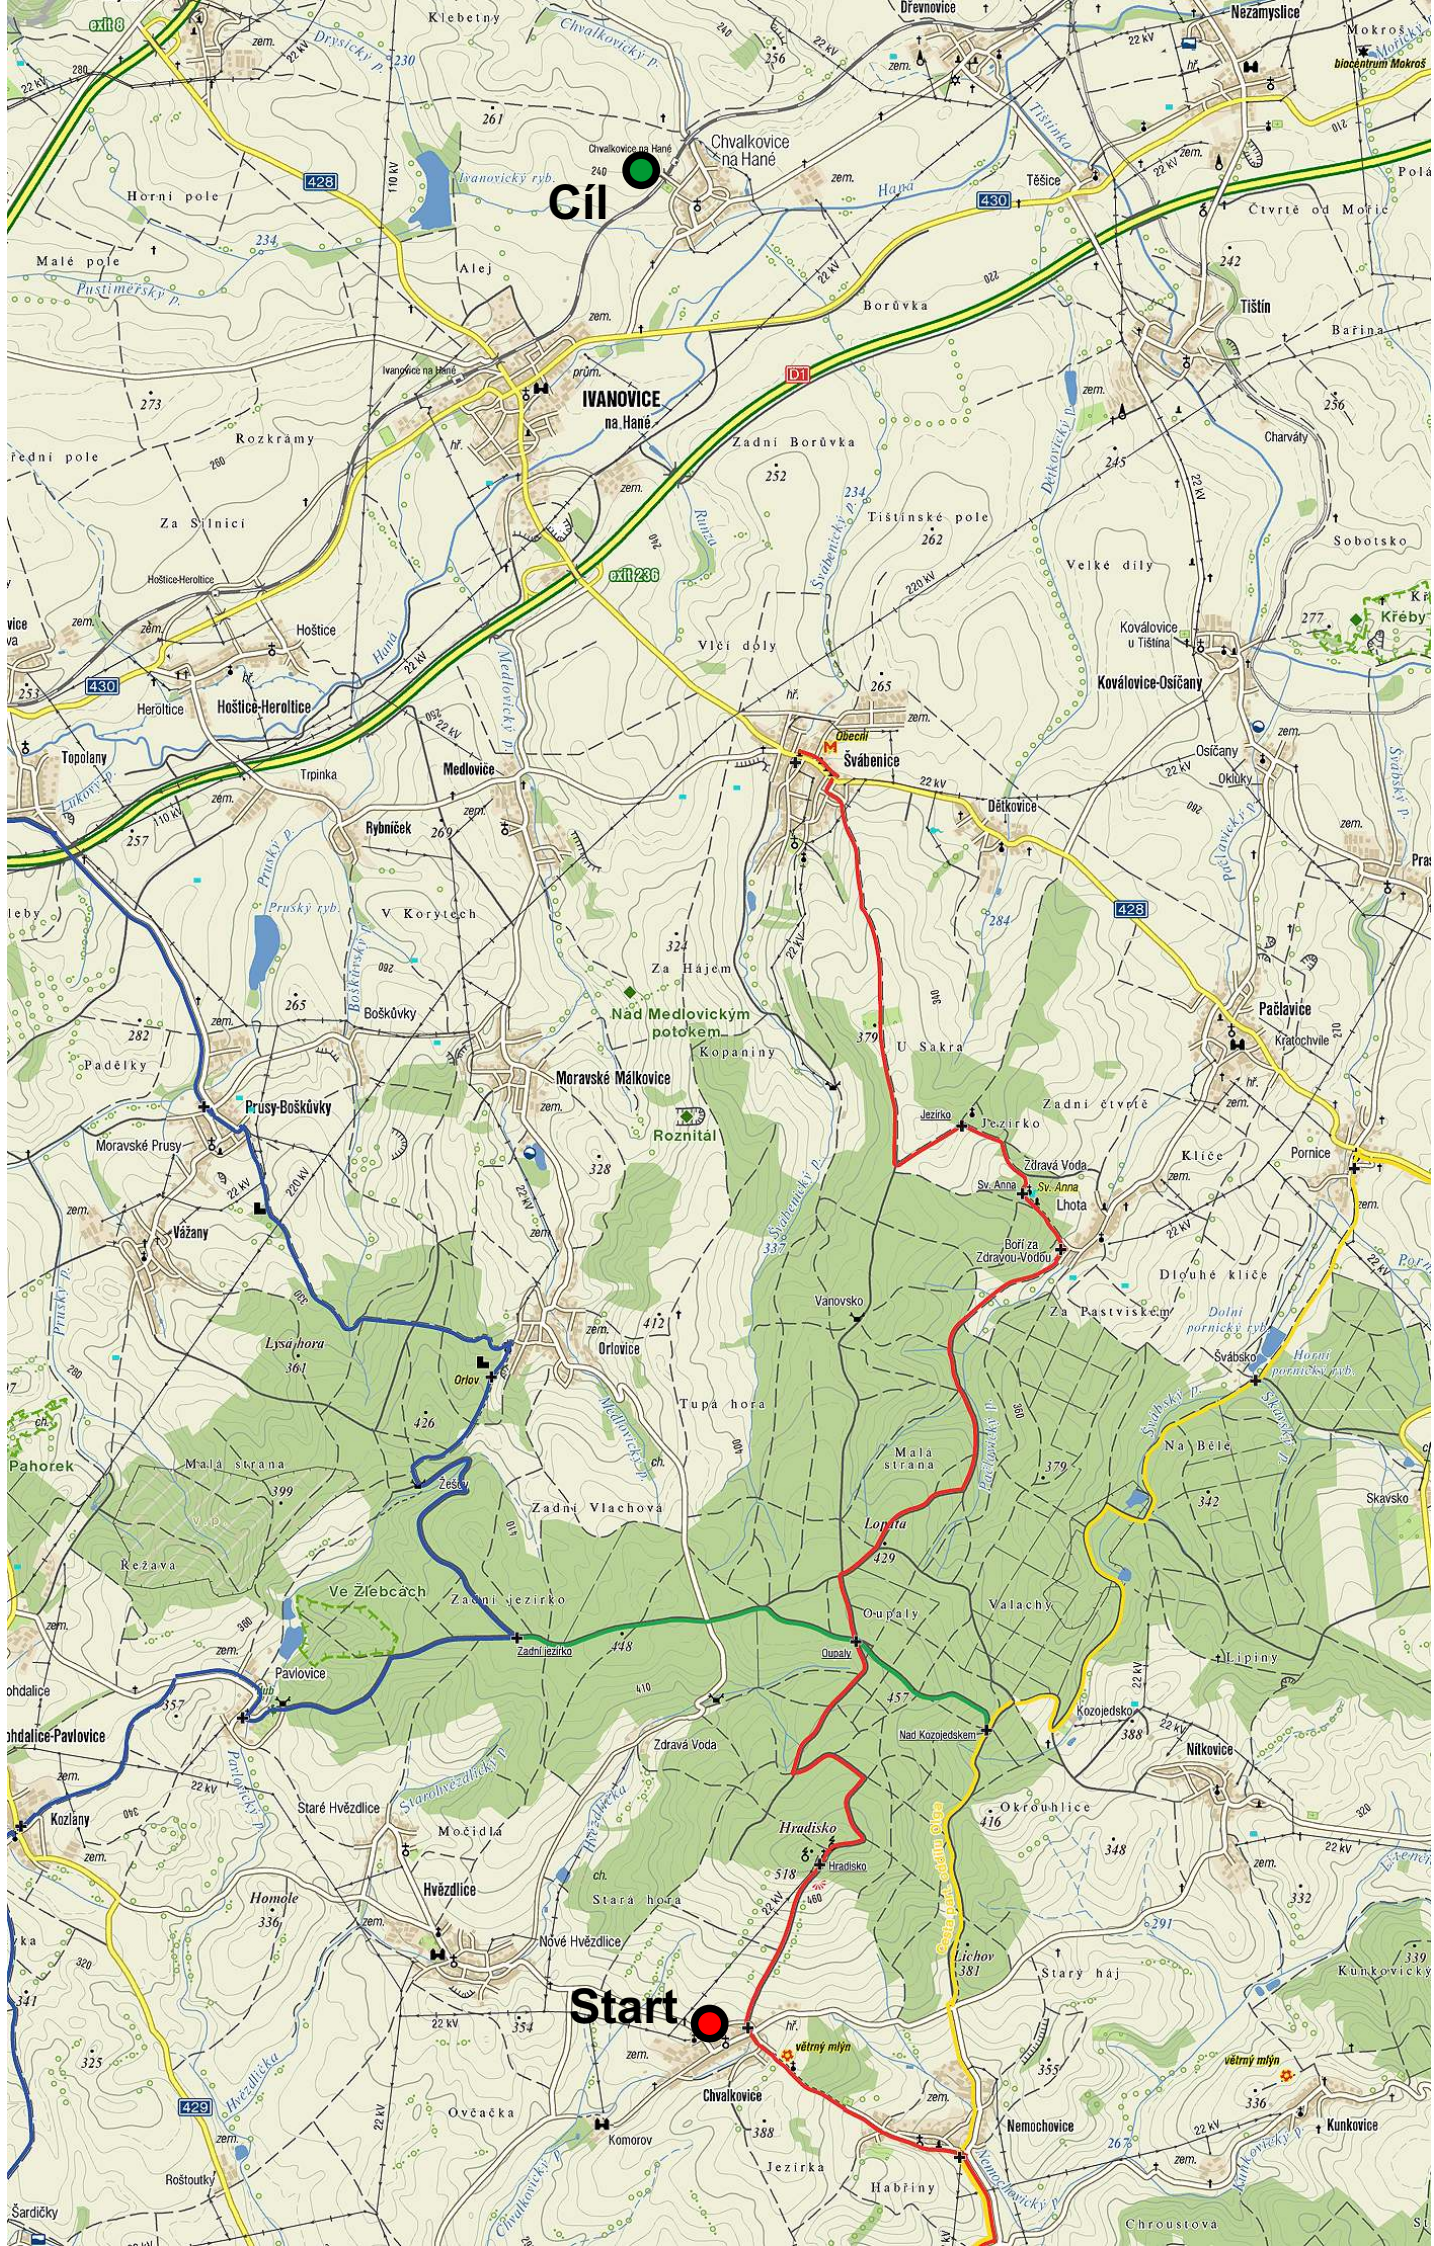

Cíl

Start

IVANOVICE na Hané

Svaběnice

Nad Medlovickým potokem

Moravské Málkovice

Roznítal

Hradisko

Chvalkovice

větrný mlýn

větrný mlýn

větrný mlýn

Ježírka

Habřiny

Nemochovice

Kunkovice

Komorov

Ježírka

Habřiny

Nemochovice

Kunkovice

Č. 1

Č. 2

Č. 3

Č. 4

Č. 5

Č. 6

Č. 7

Č. 8

Č. 9

Č. 10

Č. 11

Č. 12

Č. 13

Č. 14

Č. 15

Č. 16

Č. 17

Č. 18

Č. 19

Č. 20

Č. 21

Č. 22

Č. 23

Č. 24

Č. 25

Č. 26

Č. 27

Č. 28

Č. 29

Č. 30

Č. 31

Č. 32

Č. 33

Č. 34

Č. 35

Č. 36

Č. 37

Č. 38

Č. 39

Č. 40

Č. 41

Č. 42

Č. 43

Č. 44

Č. 45

Č. 46

Č. 47

Č. 48

Č. 49

Č. 50

Č. 51

Č. 52

Č. 53

Č. 54

Č. 55

Č. 56

Č. 57

Č. 58

Č. 59

Č. 60

Č. 61

Č. 62

Č. 63

Č. 64

Č. 65

Č. 66

Č. 67

Č. 68

Č. 69

Č. 70

Č. 71

Č. 72

Č. 73

Č. 74

Č. 75

Č. 76

Č. 77

Č. 78

Č. 79

Č. 80

Č. 81

Č. 82

Č. 83

Č. 84

Č. 85

Č. 86

Č. 87

Č. 88

Č. 89

Č. 90

Č. 91

Č. 92

Č. 93

Č. 94

Č. 95

Č. 96

Č. 97

Č. 98

Č. 99

Č. 100